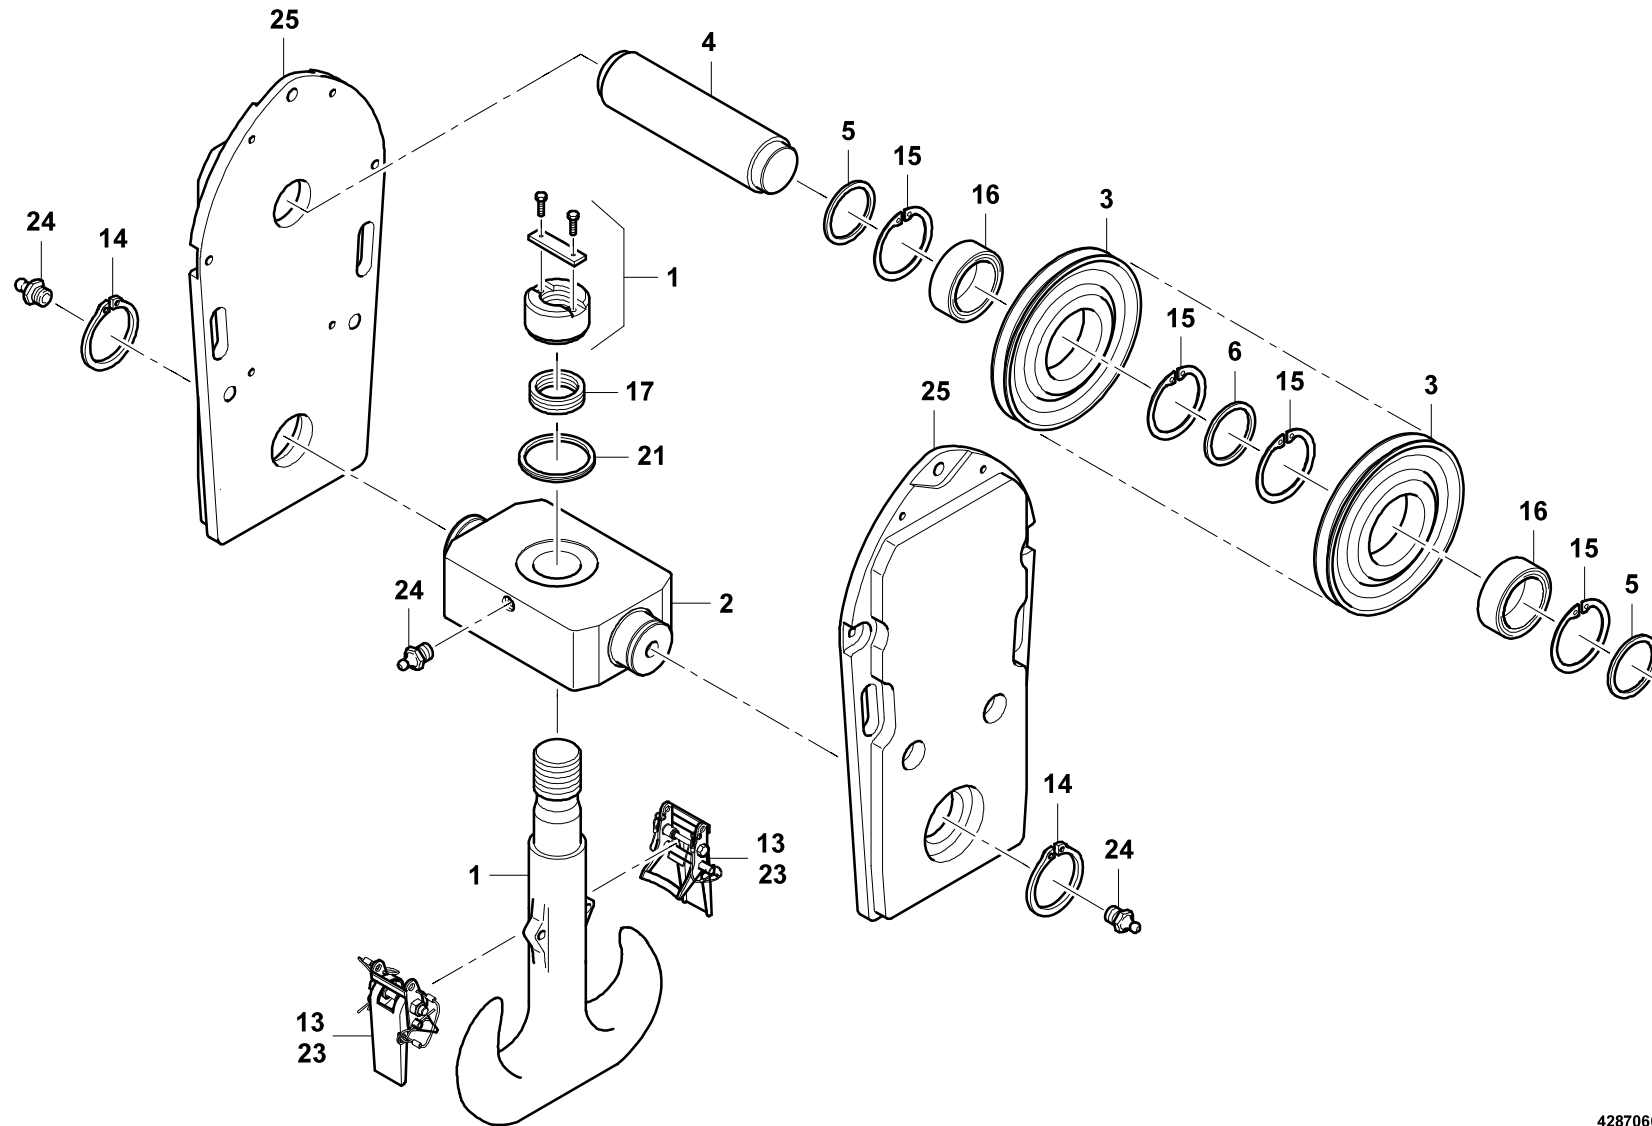

GROVE

UNTERFLASCHE 80T DH OSHA

BOTTOM HOOK BLOCK 80T DH OSHA

BILDTADEL
PICTORIAL DISPLAY**GMK4080-3**

02.20

4287060-ETL B

1/2

GROVE

UNTERFLASCHE 80T DH OSHA

BOTTOM HOOK BLOCK 80T DH OSHA

BILDTADEL
PICTORIAL DISPLAY**GMK4080-3**

02.20

4287060-ETL B

2/2